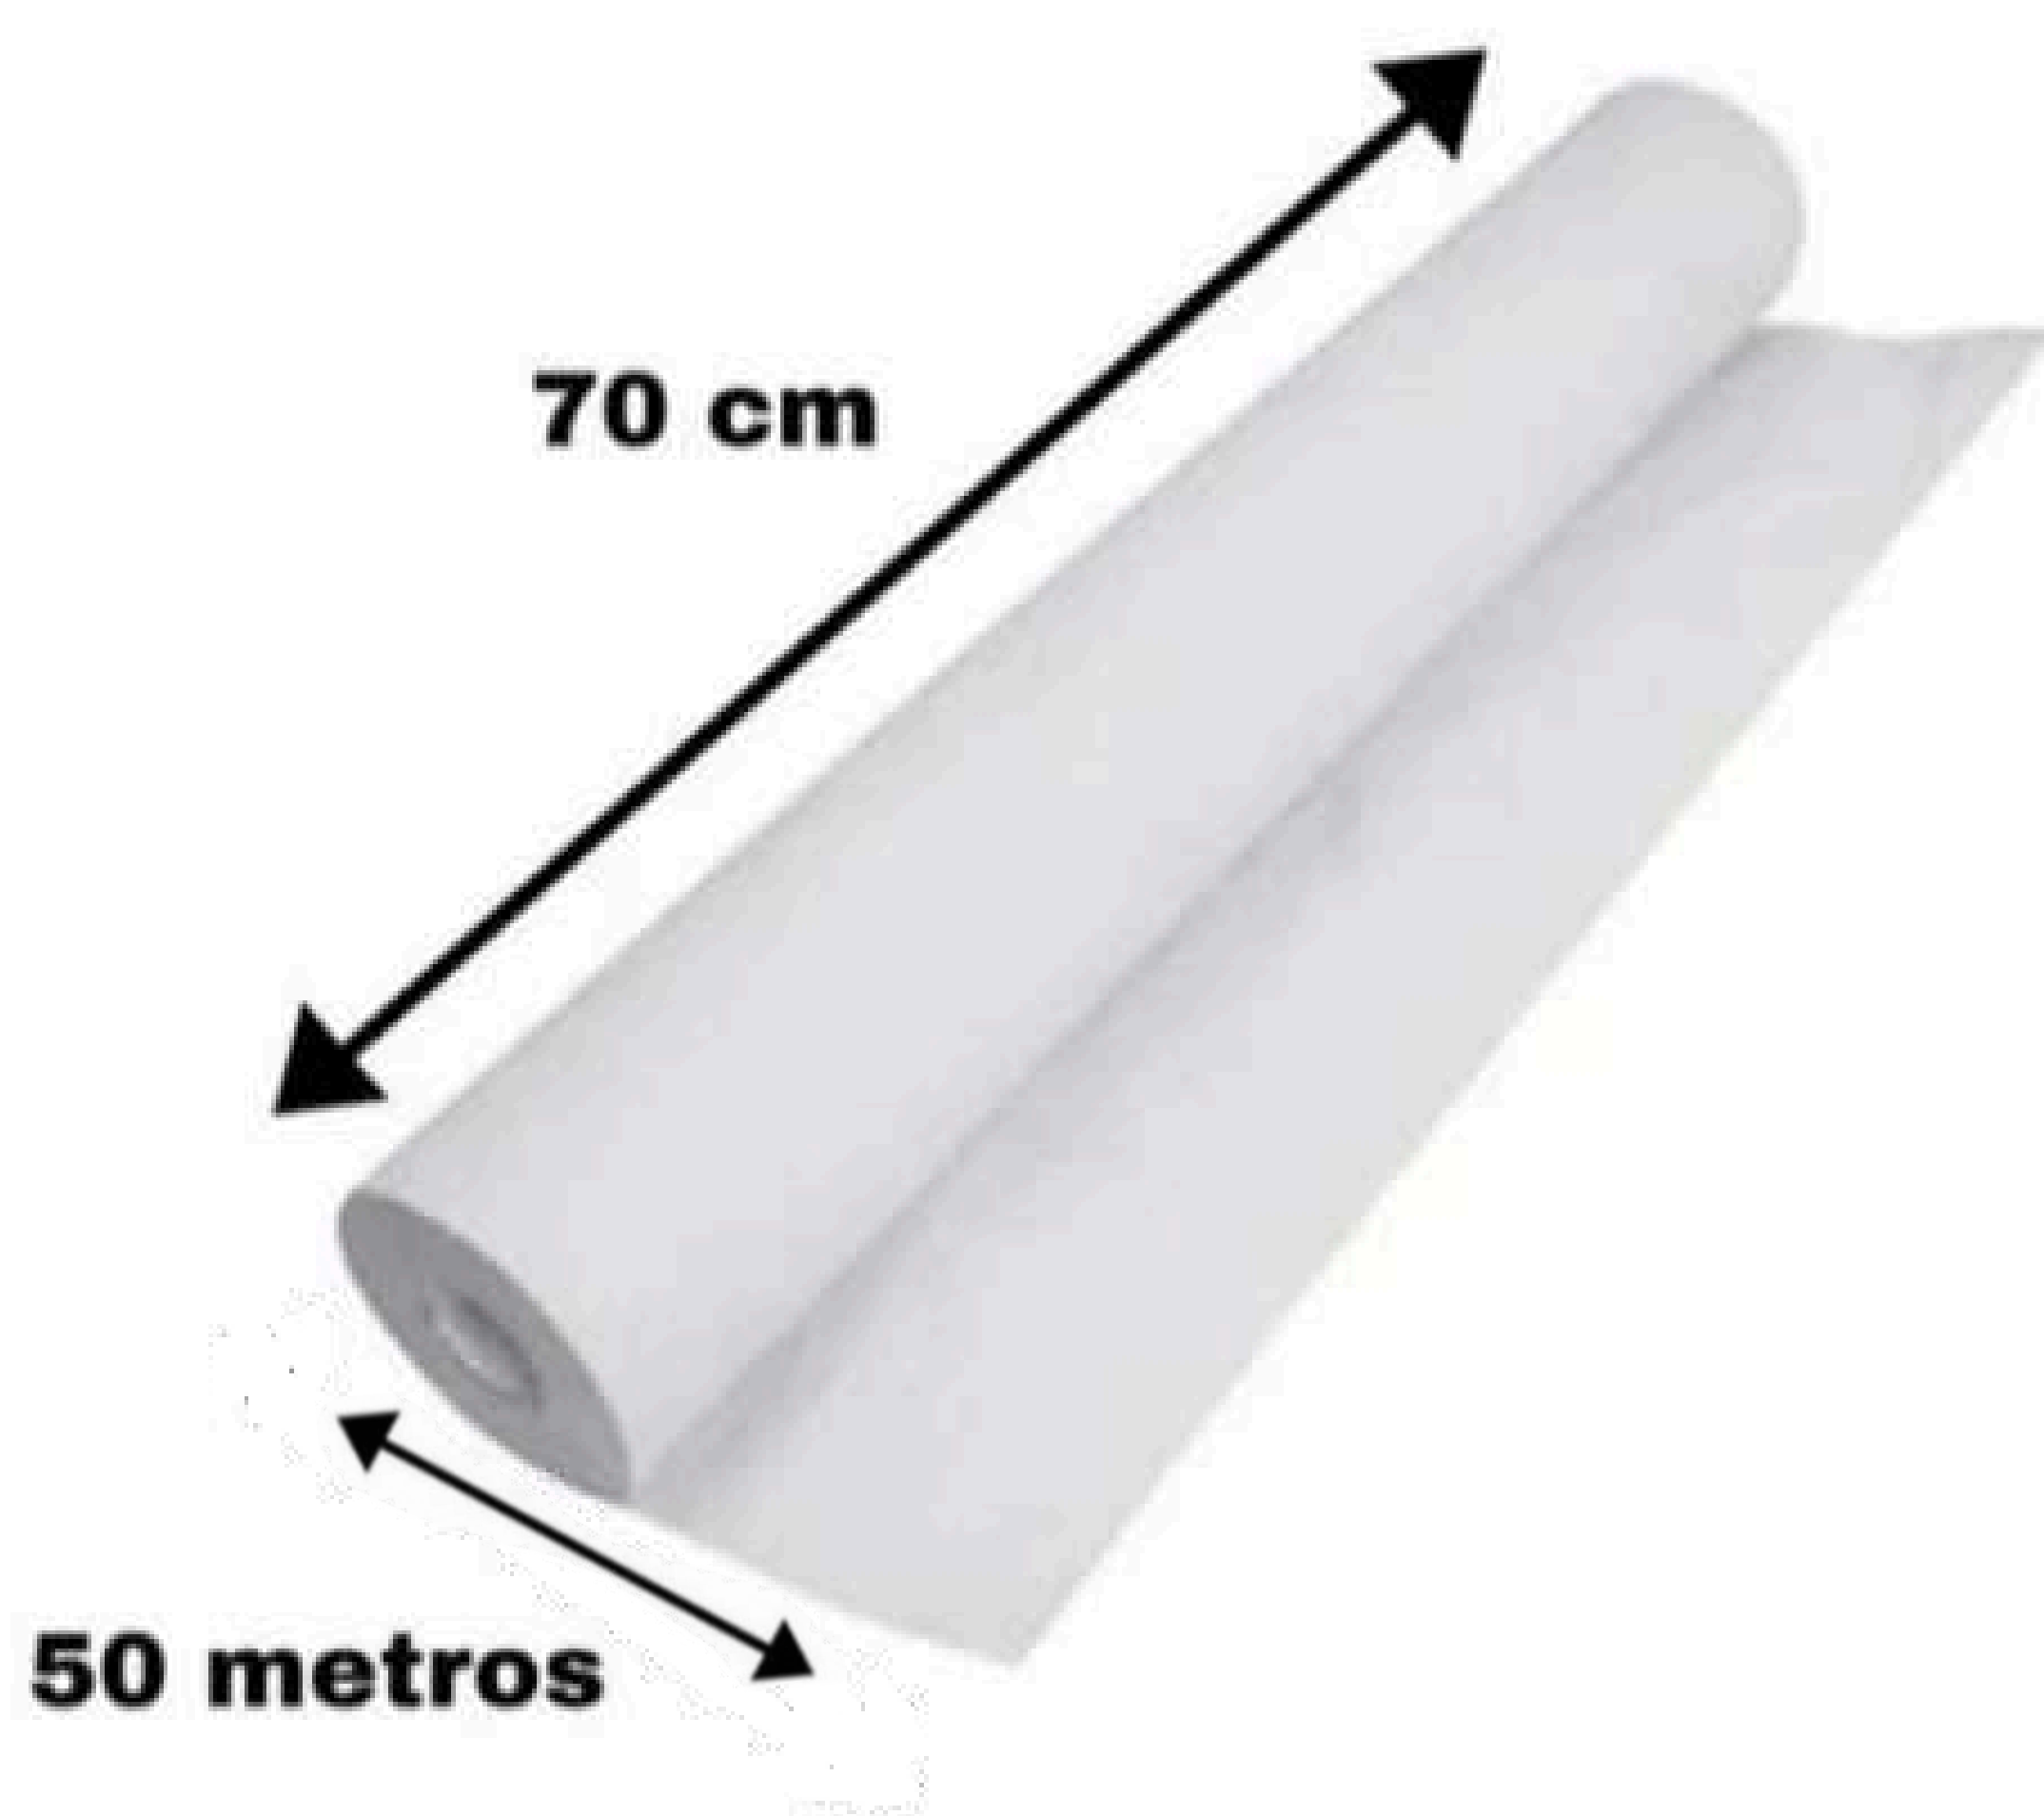

LENÇOL HOSPITALAR
70 CM X 50 MTS ROLO
BELA VISTA E VIPP