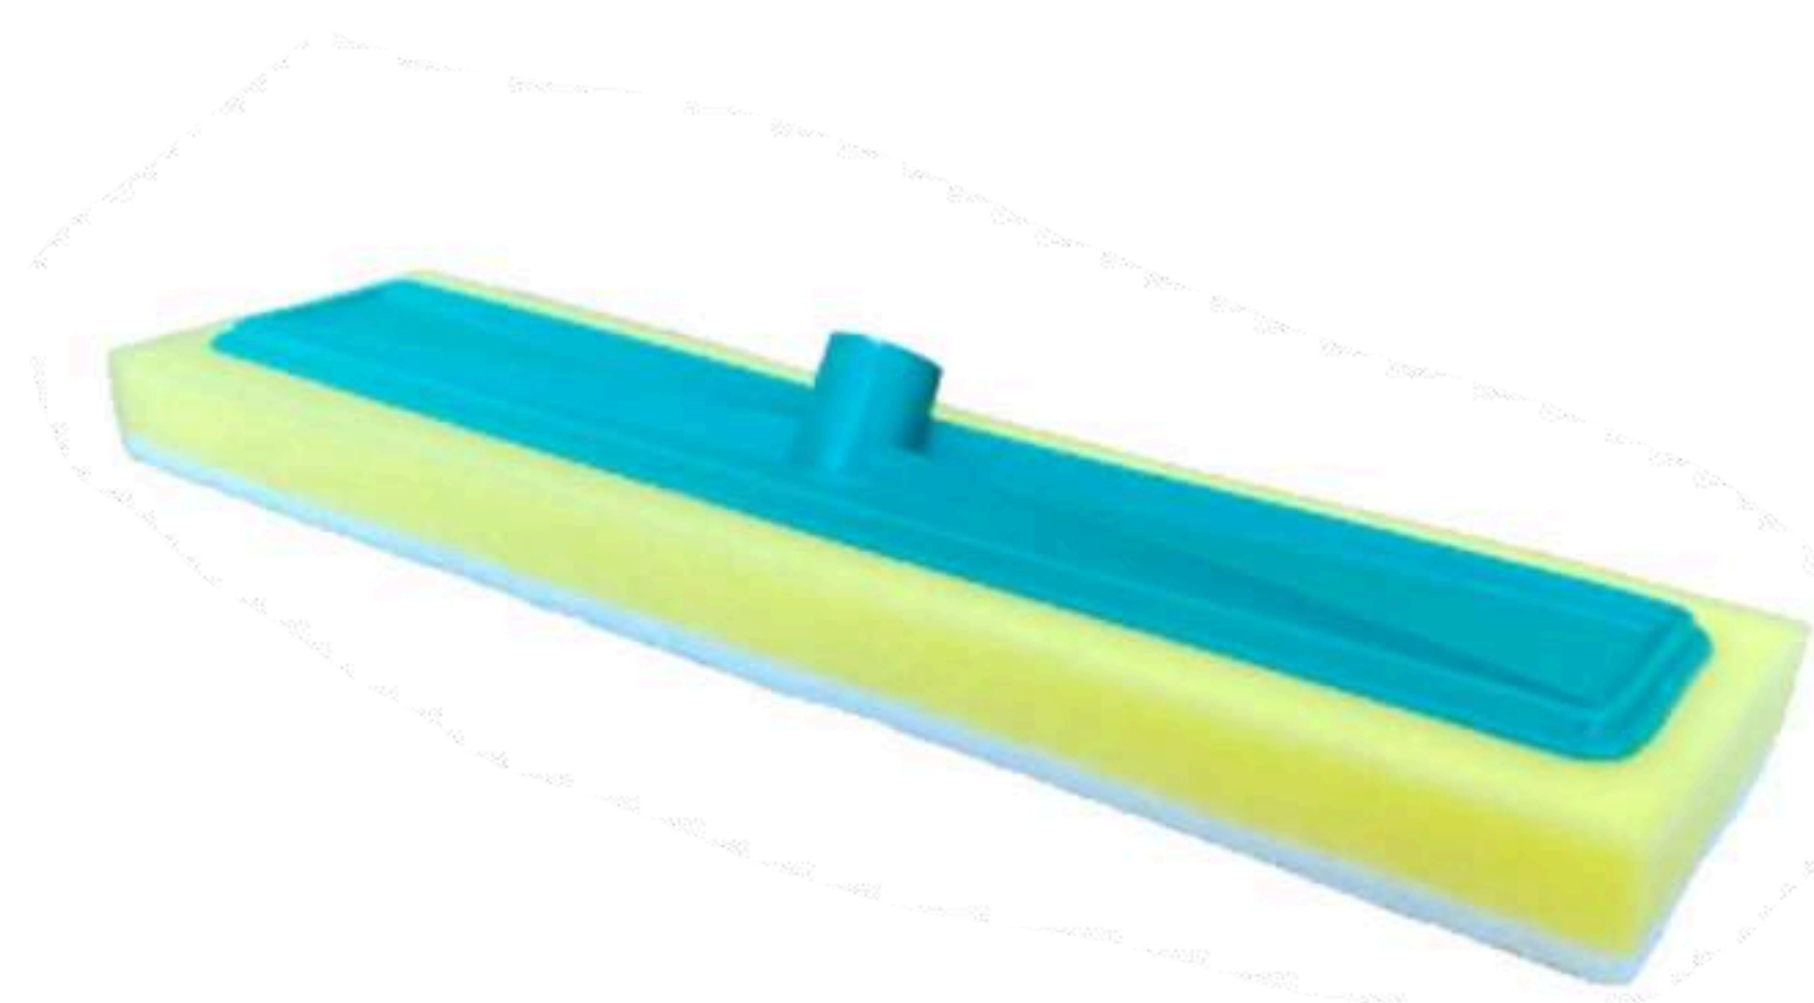

RODO ESPUMA
GRANDE 38CM COM
CABO

RODO ESPUMA BIG SOLAR
SEM CABO