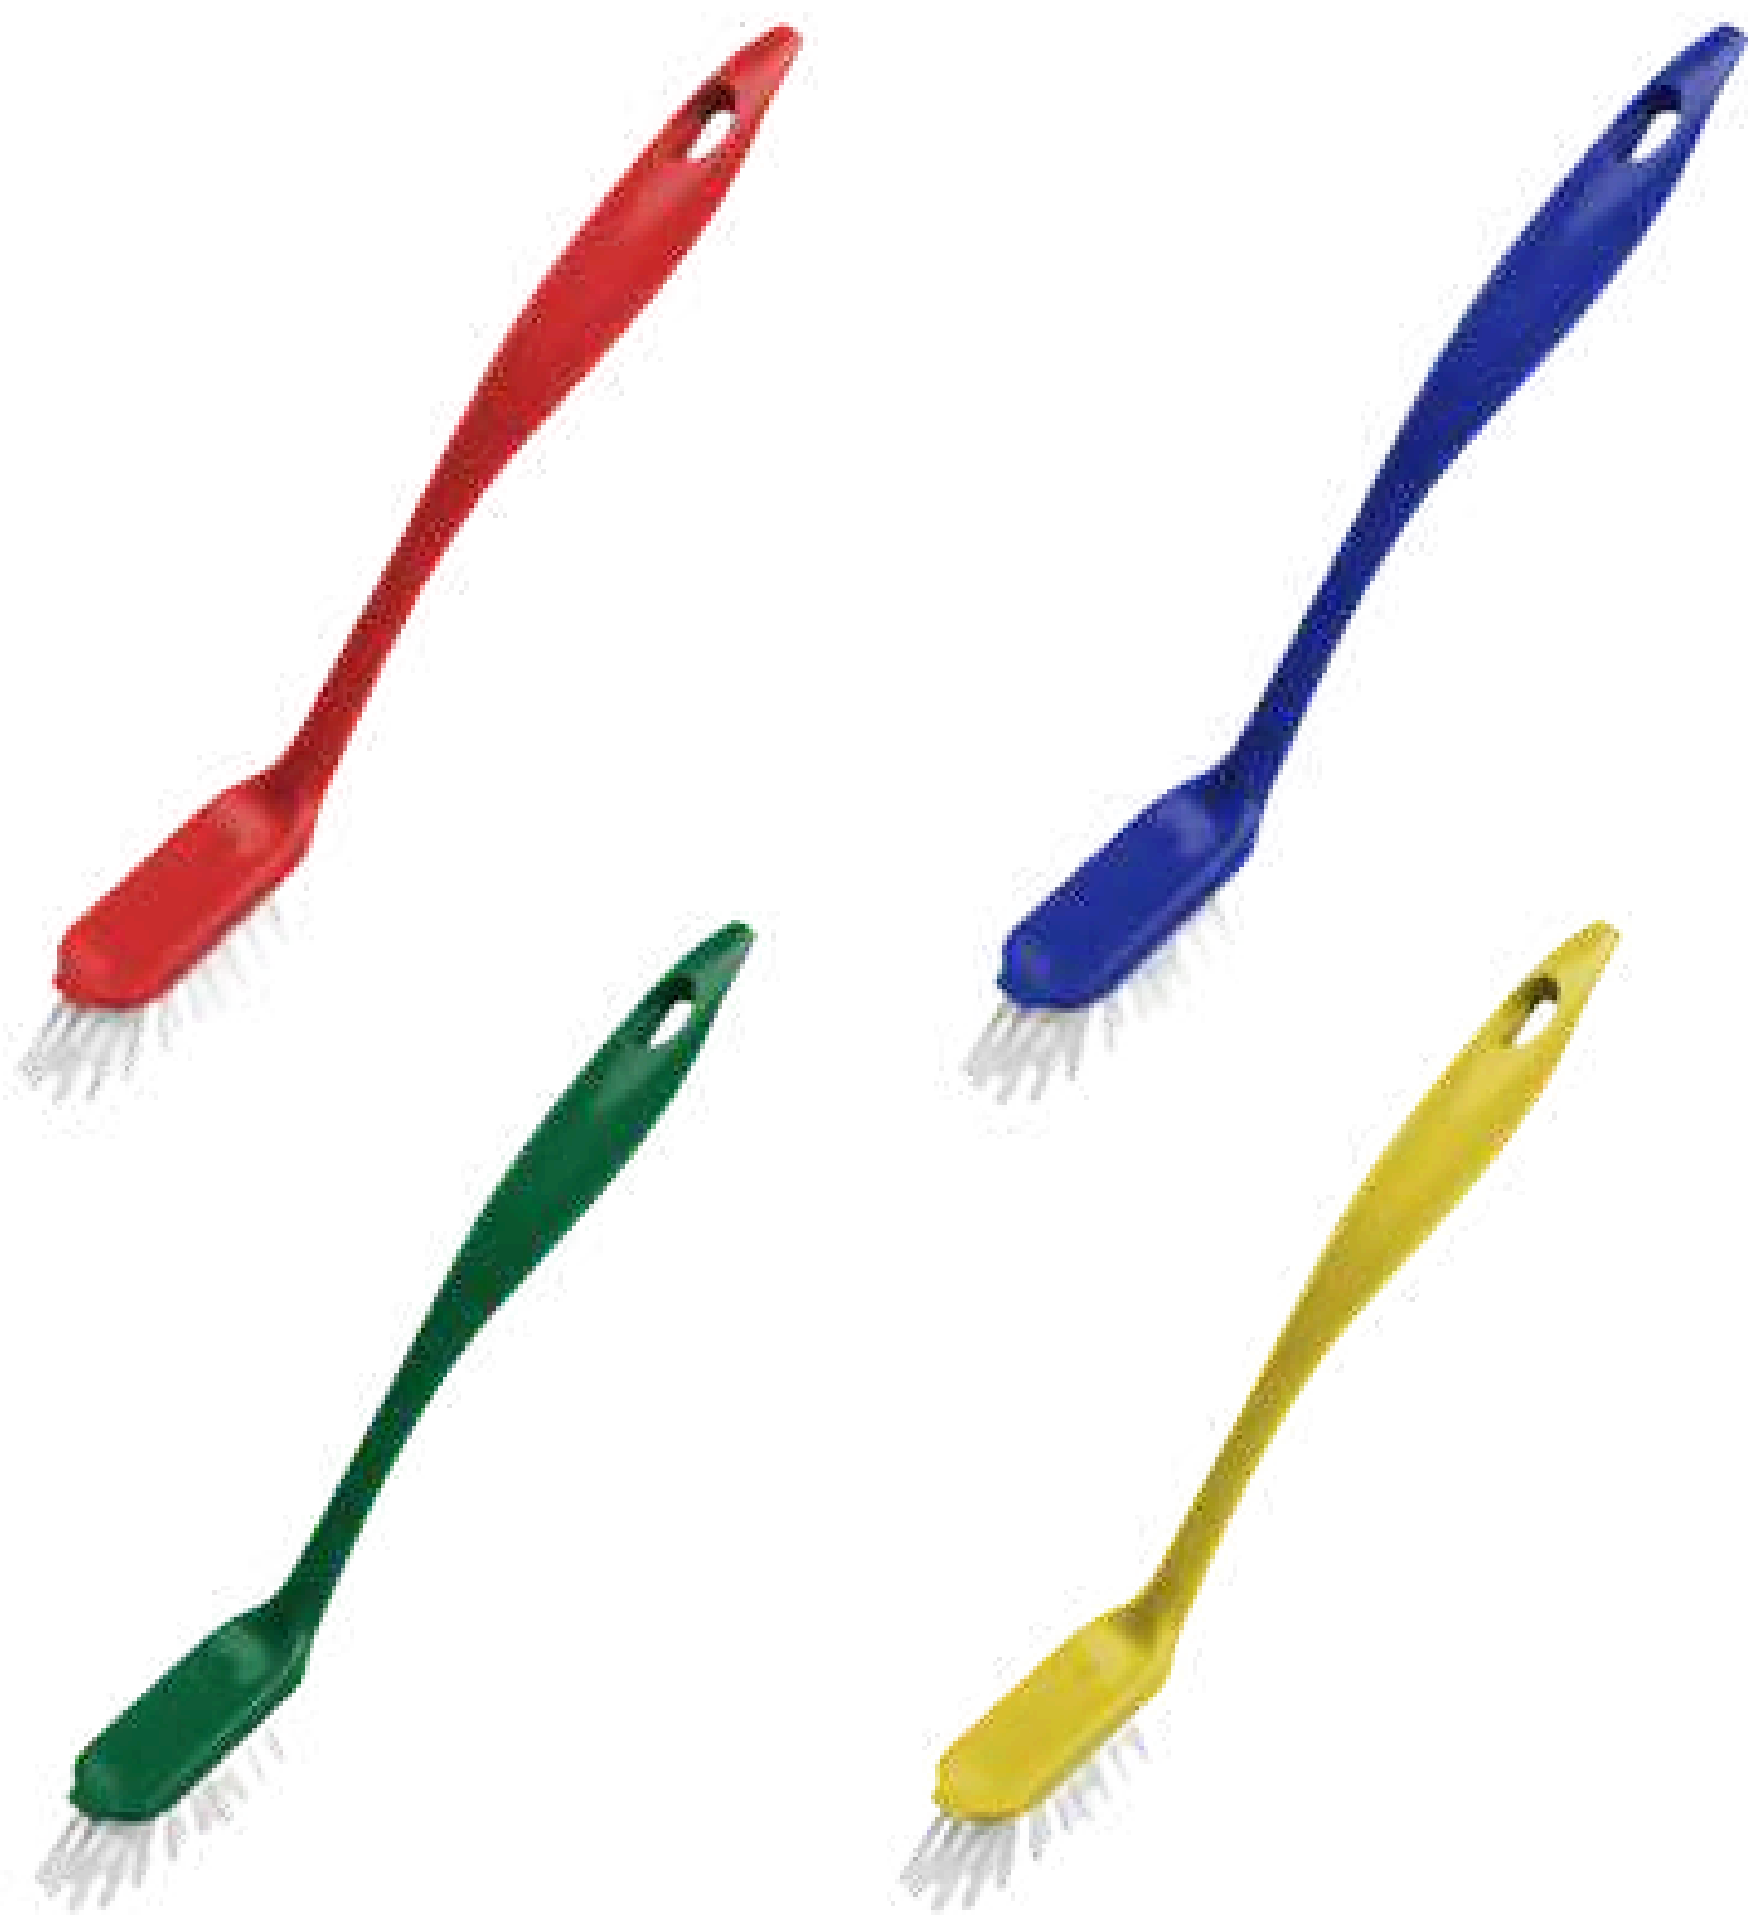

SUPORTE PARA FIBRA
ABRASIVA

CABO DE METAL PERFECT
1,4M

ESCOVA PARA
CANTINHOS

PA DE LIXO ODIM

BALDE 4L BRALIMPIA

BALDE 15 LITROS TONK

 **CONTATE-NOS**

Loja -  (49) 3622-8792