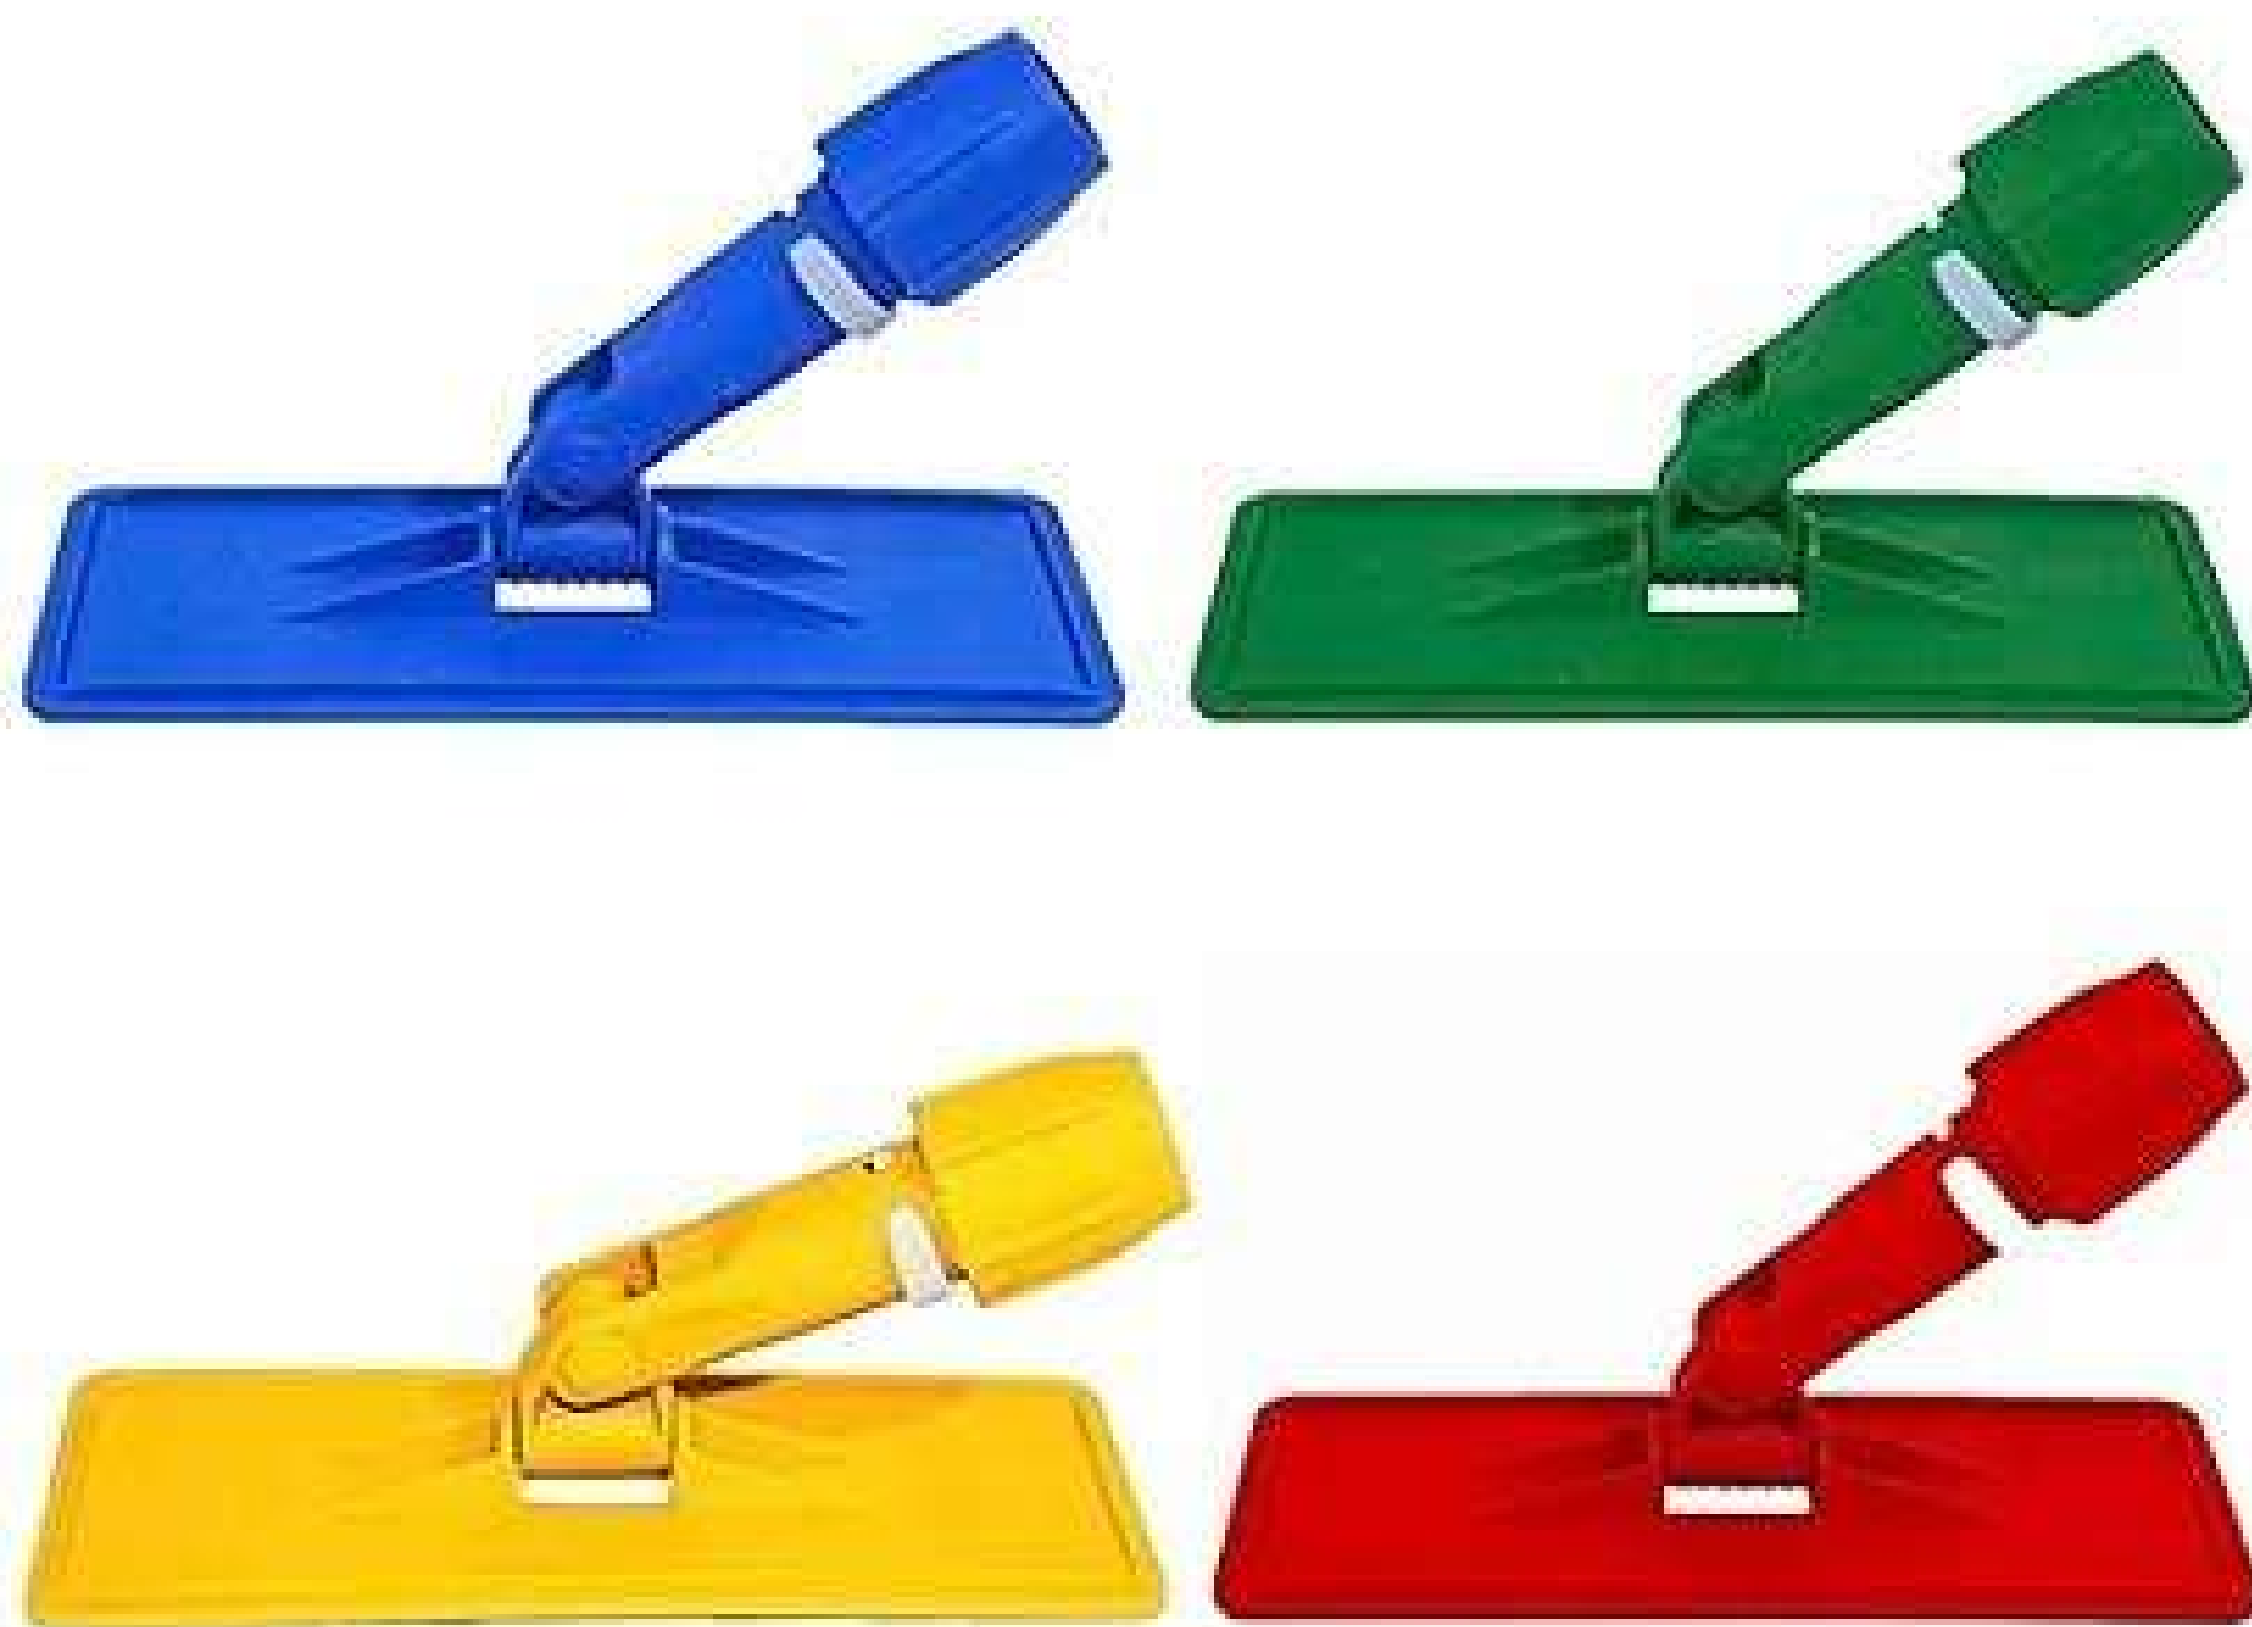

SUPORTE PARA FIBRA
ABRASIVA

CABO DE METAL PERFECT
1,4M

ESCOVA PARA
CANTINHOS

PA DE LIXO ODIM

BALDE 4L BRALIMPIA

BALDE 15 LITROS TONK

 **CONTATE-NOS**

Loja -  (49) 3622-8792